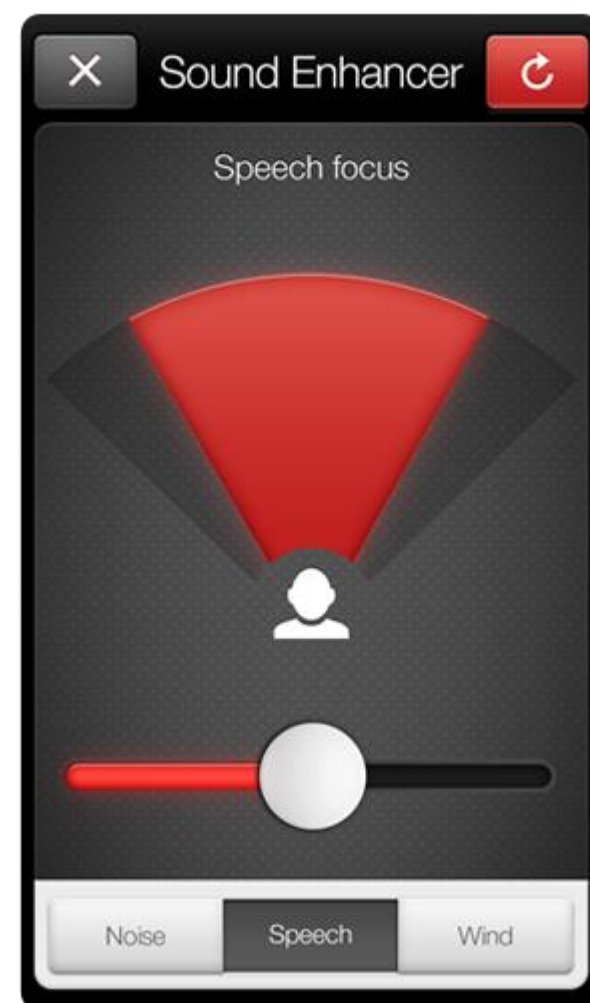

Übersicht der Resound App`s

Smart

ReSound

Control

ReSound

Relief

ReSound

Smart App:

Hörkomfort verbessern:

Control App:

Relief App:

Smartes Design

DESIGN

GOOD DESIGN AWARD 2014
BEST 100

Produktpris¹⁴

GERMAN
DESIGN
AWARD
GOLD
2016