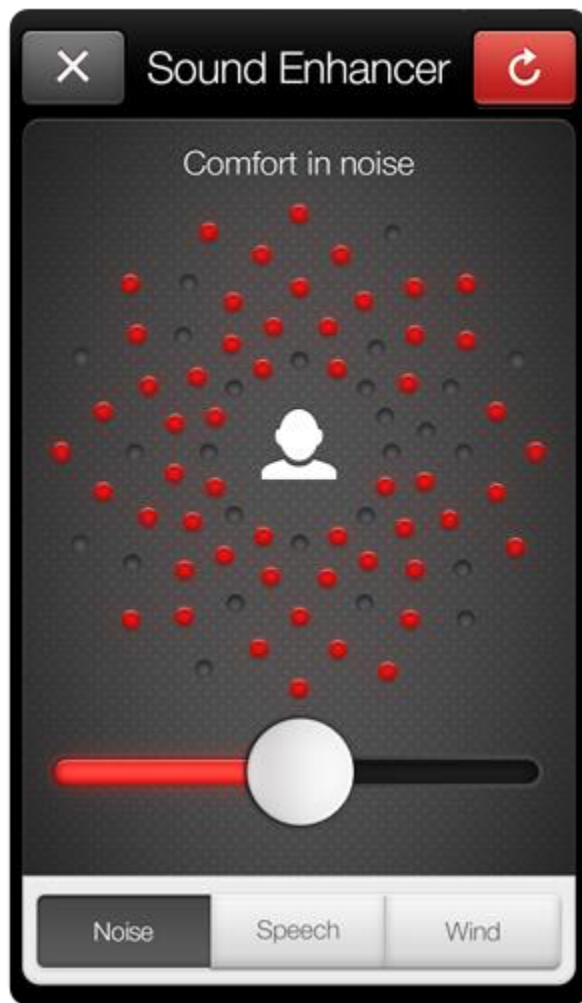

Übersicht der Resound App`s

Smart

ReSound

Control

ReSound

Relief

ReSound

Smart App:

Hörkomfort verbessern:

Control App:

Relief App:

Smartes Design

DESIGN

GOOD DESIGN AWARD 2014
BEST 100

Produktpris¹⁴

GERMAN
DESIGN
AWARD
GOLD
2016