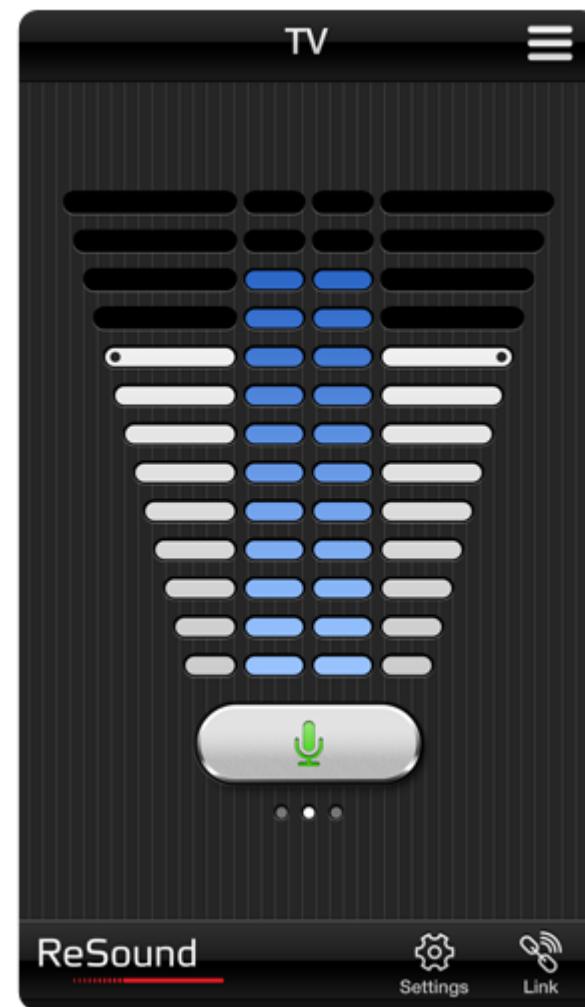

Übersicht der Resound App`s

Smart

ReSound

Control

ReSound

Relief

ReSound

Smart App:

Hörkomfort verbessern:

Control App:

Relief App:

Smartes Design

DESIGN

GOOD DESIGN AWARD 2014
BEST 100

Produktpris¹⁴

GERMAN
DESIGN
AWARD
GOLD
2016