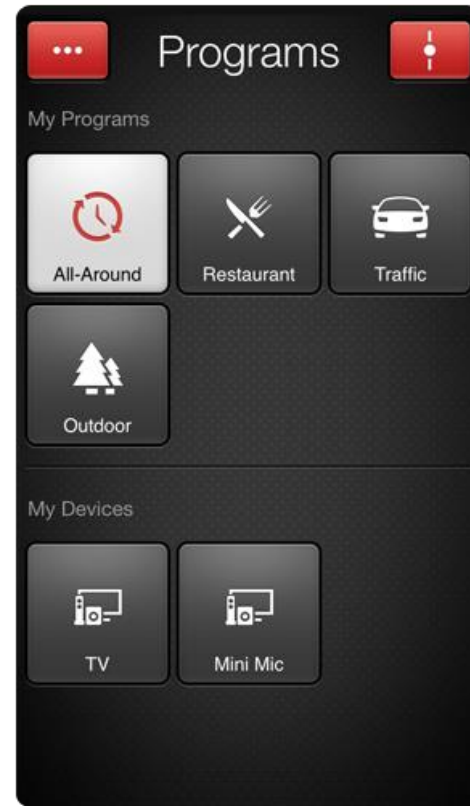

Übersicht der Resound App`s

Smart

ReSound

Control

ReSound

Relief

ReSound

Smart App:

Hörkomfort verbessern:

Control App:

Relief App:

Smartes Design

DESIGN

GOOD DESIGN AWARD 2014
BEST 100

Produktpris¹⁴

GERMAN
DESIGN
AWARD
GOLD
2016