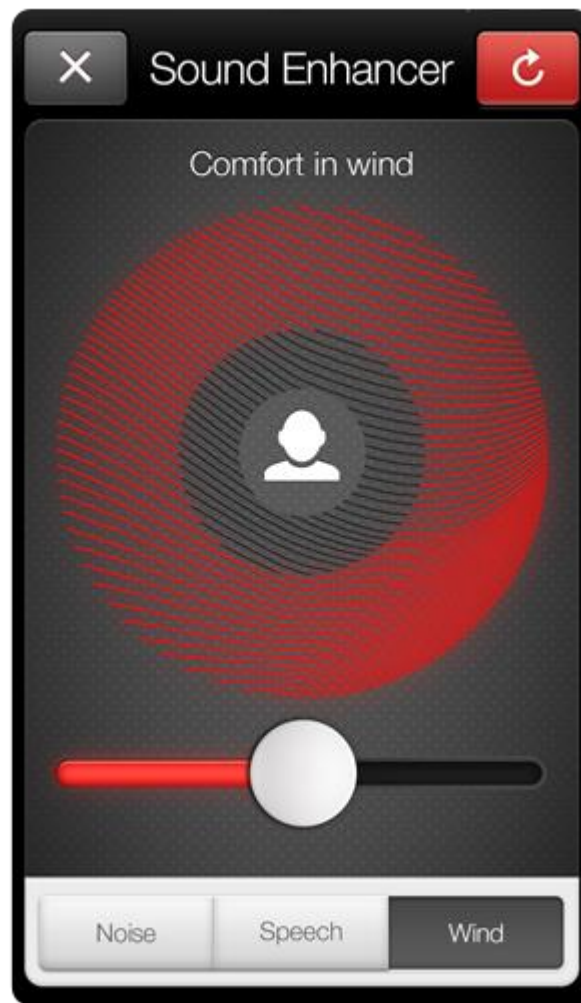

Übersicht der Resound App`s

Smart

ReSound

Control

ReSound

Relief

ReSound

Smart App:

Hörkomfort verbessern:

Control App:

Relief App:

Smartes Design

DESIGN

GOOD DESIGN AWARD 2014
BEST 100

Produktpris¹⁴

GERMAN
DESIGN
AWARD
GOLD
2016